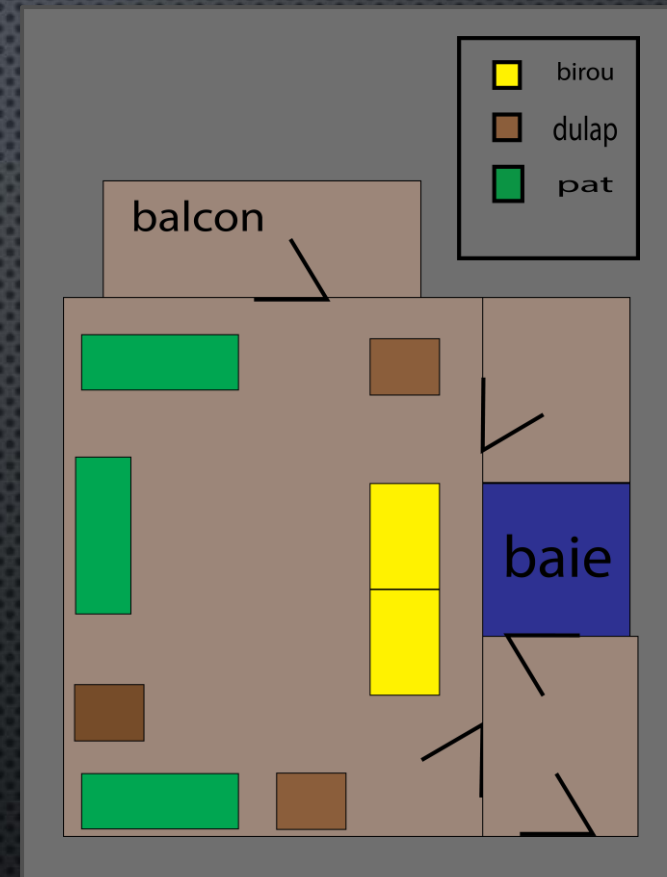

Schita camera de camin

CONDITIILE DE CAZARE

AU FOST BUNE MAI ALES DACA LUAM IN CALCUL
PRETUL CHIRIEI DE 90 DE LEVA /LUNA ECHIVALET
A 230 DE LEI /LUNA INTERNETUL TREBUIE PLATIT
SEPARAT SI COSTA 20 DE LEVA/LUNA
APROXIMATIV 100 DE LEI/LUNA CAMERA